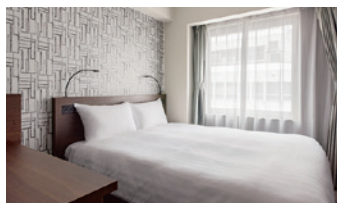

館内設備

- ●館内FreeWi-Fi ●自動販売機 ●製水機(無料) ●電子レンジ ●AED
- ●喫煙所(1階) ●コインランドリー(2階) ●ランドリーサービス(有料)

レストランのご案内

1F

CABIN café

- ●営業時間 朝食/平日 6:45～10:30(最終受付 10:10)
  土日祝 7:00～11:00(最終受付 10:30)

1階レストランでは、やわらかな陽ざしをあびながら、くつろぎのひとつときをお楽しみいただけます。