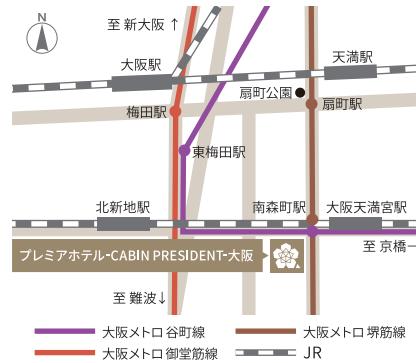

OSAKA

PREMIER HOTEL
CABIN PRESIDENT

大阪

PREMIER HOTEL GROUP

ACCESS

・駐車場のご案内

【提携駐車場】

・エコパーク南森町第1(23:00～翌7:00まで※入出庫不可)
完全予約制 車高制限1.8m・幅2.4m・奥行4.9m ※徒歩5分

・電車でのアクセス

・大阪メトロ谷町線・堺筋線「南森町」駅下車、2号出口真上
・JR東西線「大阪天満宮」駅下車、地下鉄4号出口正面

BRAND MISSION

ブランドミッション

いつもの笑顔、
いつものくつろぎをお約束

プレミアムホテル-CABIN-の上級ブランドとして
ワンランク上のご滞在を提供いたします。

ベーカリーカフェのご案内

1F

パンとエスプレッソと 南森町交差点

- 営業時間 8:00～21:00
- TEL 06-6365-8900

一個のパン。一杯のコーヒー。
一人一人との出会い。
一日一日、味わうものだからこそ、私
たちは素材やクオリティにまっすぐこ
だわります。東京の表参道にあるベー
カリーカフェ「パンとエスプレッソと」
の大阪2号店。毎日40種類以上のパ
ンを焼いております。店内席数20席。
テラス席4席。イートインでもテイクア
ウトでもご利用頂けます。