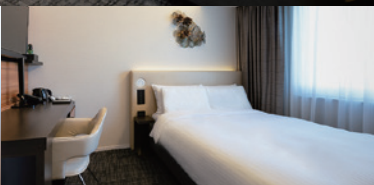

客室のご案内

3F~13F

レストランのご案内

2F

会議室のご案内

2F

●チェックイン/15:00 ●チェックアウト/11:00

	ルームタイプ	ルームサイズ	ベッドサイズ(cm)
スタンダード	ダブル	16㎡	140×200
	クイーン	17㎡	160×200
	ツイン	17㎡	90×200(2台)
	デラックスツイン	25㎡	110×200(2台)
	ファミリーツイン	25㎡	110×200/140×200(2台)
	ユニバーサルツイン	26㎡	110×200(2台)
プレミア	ダブル	16㎡	140×200
	クイーン	17㎡	160×200
	デラックスツイン	25㎡	110×200(2台)

全室シモンズ製ビロートップベッド、Wi-Fi完備、加湿機能付き空気清浄機も全室にご用意。快適な空間をご提供いたします。

客室設備・備品

- ●加湿機能付き空気清浄機 ●セーフティボックス ●ドライヤー ●電気ケトル
- ●ウォシュレット機能付き暖房便座 ●冷蔵庫(空) ●テレビ(BS対応)
- ●インターネット接続無料(有線LAN,Wi-Fi) ●洋服ブラシ ●靴べら

アメニティ

- ●バスタオル ●フェイスタオル ●パジャマ ●ハブラシ ●ヒゲソリ
- ●ヘアブラシ ●シャンプー ●コンディショナー ●ボディソープ
- ●ハンドソープ ●綿棒 ●ボディタオル ●スリッパ ●シューシャインペーパー

館内設備

- ●喫煙所(2階) ●コインランドリー ●電子レンジ ●自動販売機 ●製氷機(3階)
- ●アメニティバー(1階) ●館内Free Wi-Fi

dining SAKURA

- ●営業時間 朝 食 / 6:30~10:00(L.O.9:30)ブッフェ形式
- ランチ / 11:30~14:30(L.O.14:00)

●TEL 06-6363-1064

ご朝食はバラエティに富んだ和洋ブッフェ、
ご昼食は十割そばと旬の食材を使った和食中心のお料理をご用意しております。
全席禁煙となっております、落ち着いた雰囲気でごゆっくりお過ごしいただけます。

ホテルロビー

1F

一歩ホテルへ足を踏み入れると、そこは非日常空間。
その旅にふさわしい、上質な空間をご提供いたします。